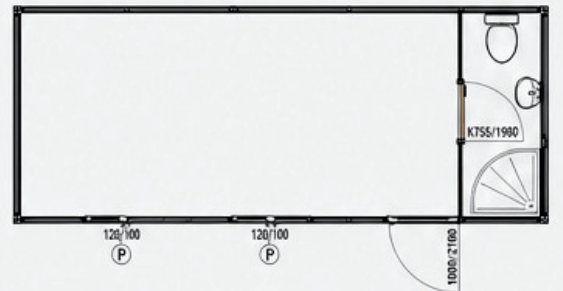

K 2005

- 300x700 Standard
- 230x600 Flat Pack